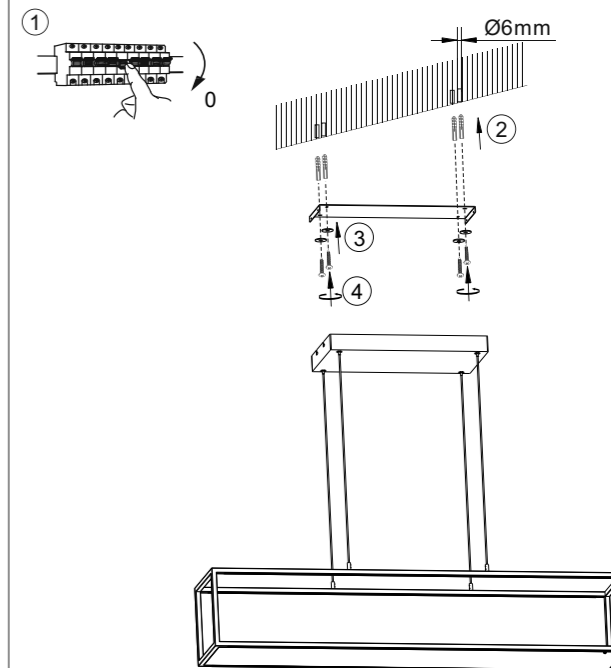

LED 8 W
960 lm
42 W
850 lm
t 20.000 h
Tk 3.000 K
15.000 x
<0,5 s

836099

230V / 50Hz~

LED 4x LED-Board 24V DC / 8W

4x 4x 4x